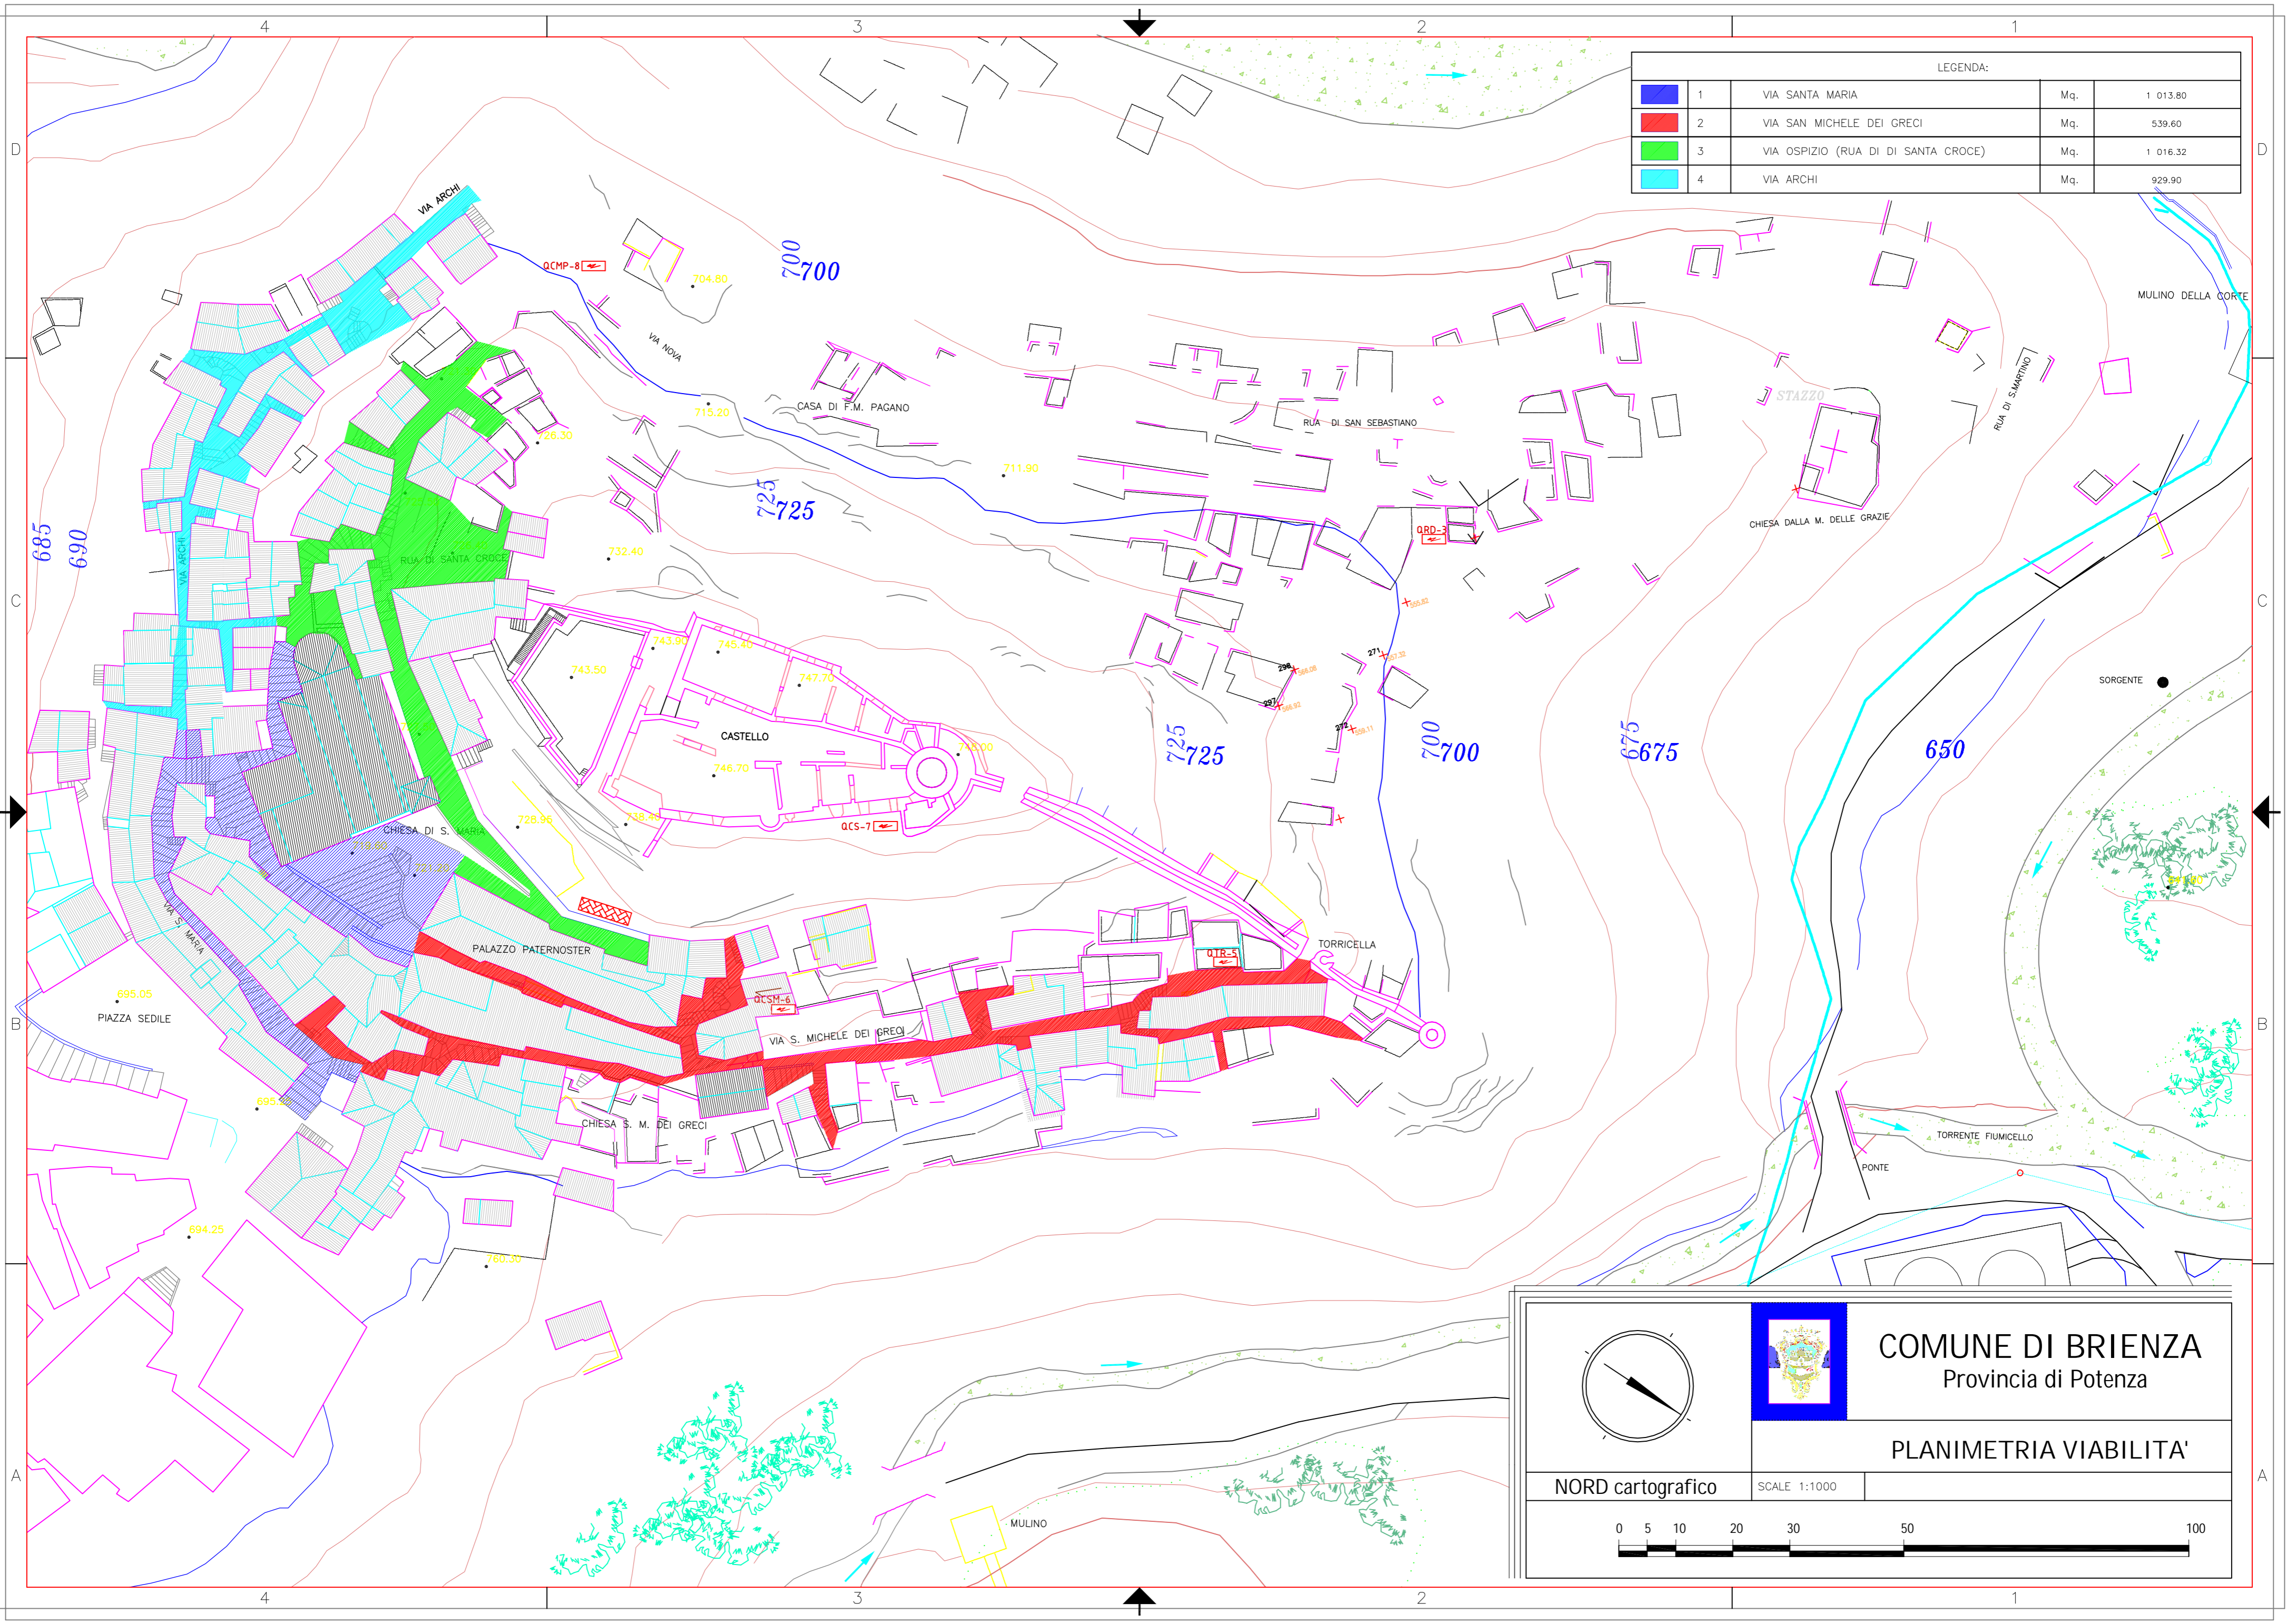

LEGENDA:				
	1	VIA SANTA MARIA	Mq.	1 013.80
	2	VIA SAN MICHELE DEI GRECI	Mq.	539.60
	3	VIA OSPIZIO (RUA DI DI SANTA CROCE)	Mq.	1 016.32
	4	VIA ARCHI	Mq.	929.90

NORD cartografico

**COMUNE DI BRIENZA**  
Provincia di Potenza

**PLANIMETRIA VIABILITA'**

SCALE 1:1000